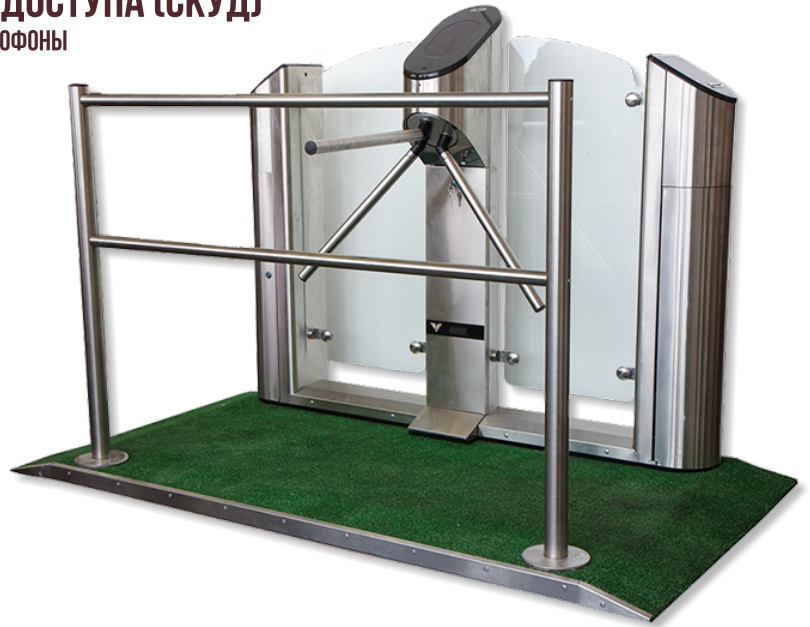

ЭЛЕКТРОННЫЕ СИСТЕМЫ КОНТРОЛЯ ДОСТУПА (СКУД)

ЭЛЕКТРОЗАМКИ, ТУРНИКЕТЫ, ЭЛЕКТРОННЫЕ ПРОХОДНЫЕ, ДОМОФОНЫ
В КРАСНОЯРСКЕ И КРАЕ "ПОД КЛЮЧ"

ОТ КОМПАНИИ С ОПЫТОМ БОЛЕЕ 6000 ОБЪЕКТОВ

- **Как не ошибиться в выборе?**
  И не купить турникет по своим характеристикам неспособный работать с необходимой вам интенсивностью. Чтобы не платить 2-й раз через несколько месяцев...
- **Как не переплатить?**
  И не купить устаревшее оборудование по завышенной цене. Или наоборот, с избыточной надежностью.
- **Как получить качественный продукт и гарантийное обслуживание?**
  А не отдать деньги и после первой поломки не получить ремонта и срочно искать новых мастеров...

ПОЛУЧИТЬ РАСЧЕТ (СМЕТУ)

А ТАКЖЕ:
ИНДИВИДУАЛЬНОЕ ПРЕДЛОЖЕНИЕ ПО [АКЦИЯМ И БОНУСАМ](#)